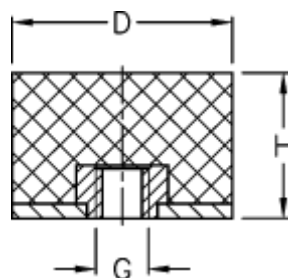

Varenummer: 51501057070060
Beskrivelse: KLEE Vibrationsdæmper type 5
20-10-5, M6, NBR - 57 shore

Mål

D = 20

G = M6

H = 10